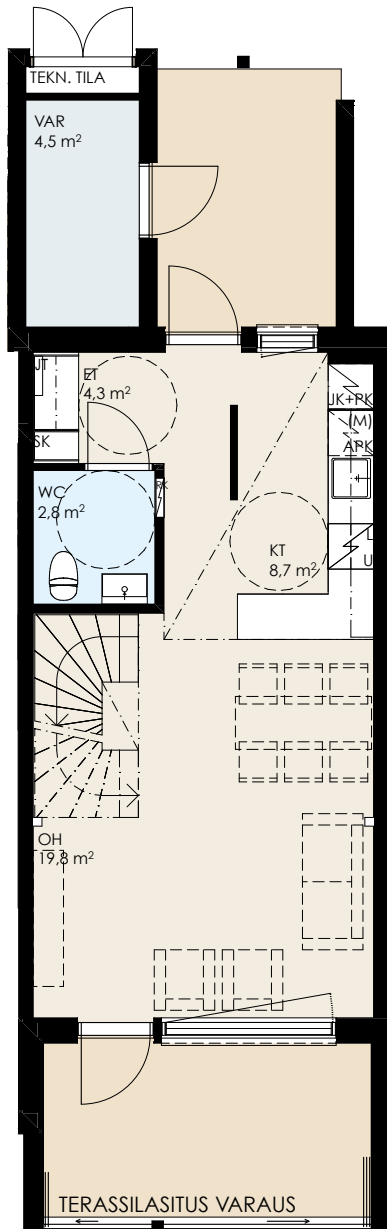

As Oy Järvenpään Peltola  
POHJAPIIRUSTUS

Talo D

As Oy Järvenpään Peltola  
4H+KT+S 82,0 m<sup>2</sup>

A1

1:100 5m

As Oy Järvenpään Peltola  
3H+KT+S 64,0 m<sup>2</sup>

A2

As Oy Järvenpään Peltola  
3H+KT+S 64,0 m<sup>2</sup>

C23

1. KERROS

2. KERROS

P

As Oy Järvenpään Peltola  
3H+KT+S 75,0 m<sup>2</sup>

C24

1. KERROS

2. KERROS

As Oy Järvenpään Peltola  
3H+KT+S 75,0 m<sup>2</sup>

C25

1. KERROS

2. KERROS

As Oy Järvenpään Peltola  
 3H+KT+S 75,0 m<sup>2</sup>

C26

1. KERROS

2. KERROS

As Oy Järvenpään Peltola  
3H+KT+S 75,0 m<sup>2</sup>

C27

1. KERROS

2. KERROS

P

As Oy Järvenpään Peltola  
 3H+KT+S 75,0 m<sup>2</sup>

C28

1. KERROS