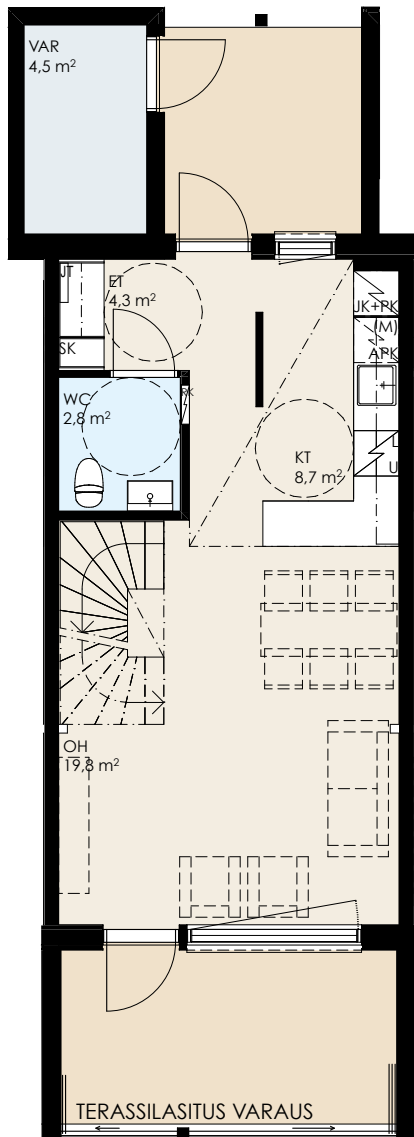

As Oy Järvenpään Peltola  
POHJAPIIRUSTUS

Talo D

As Oy Järvenpään Peltola  
4H+KT+S 82,0 m<sup>2</sup>

A1

1:100 5m

As Oy Järvenpään Peltola  
3H+KT+S 64,0 m<sup>2</sup>

A2

As Oy Järvenpään Peltola  
3H+KT+S 64,0 m<sup>2</sup>

B10 1. KERROS

As Oy Järvenpään Peltola  
1H+KT 30,5 m<sup>2</sup>

B11 1. KERROS

As Oy Järvenpään Peltola  
1H+KT 30,5 m<sup>2</sup>

B12 1. KERROS

As Oy Järvenpään Peltola  
2H+KT 38,5 m<sup>2</sup>

B13 1. KERROS

As Oy Järvenpään Peltola  
3H+KT+S 75,0 m<sup>2</sup>

C27

1. KERROS

2. KERROS

P

As Oy Järvenpään Peltola  
 3H+KT+S 75,0 m<sup>2</sup>

C28

1. KERROS

2. KERROS

P

As Oy Järvenpään Peltola  
3H+KT+S 75,0 m<sup>2</sup>

C29

1. KERROS

2. KERROS

As Oy Järvenpään Peltola  
3H+KT+S 75,0 m<sup>2</sup>

C30