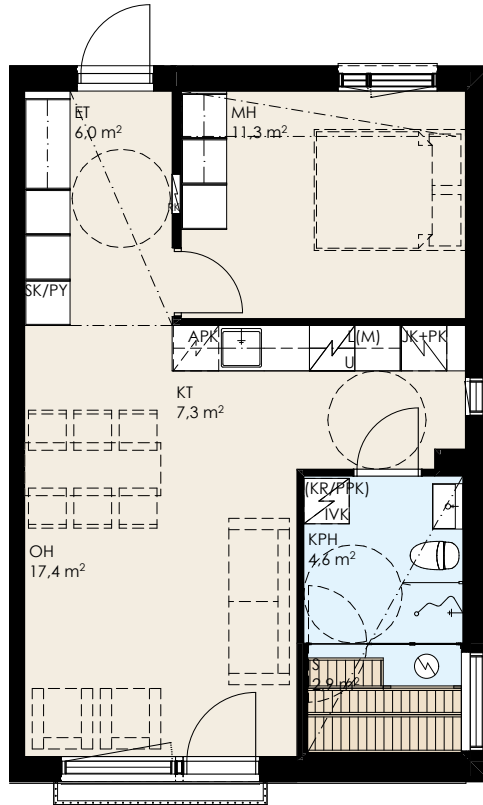

B10 1. KERROS

As Oy Järvenpään Peltola  
1H+KT 30,5 m<sup>2</sup>

B11 1. KERROS

As Oy Järvenpään Peltola  
1H+KT 30,5 m<sup>2</sup>

B12 1. KERROS

As Oy Järvenpään Peltola  
2H+KT 38,5 m<sup>2</sup>

B13 1. KERROS

As Oy Järvenpään Peltola  
2H+KT+S 51,0 m<sup>2</sup>

B14 2. KERROS

P

P

As Oy Järvenpään Peltola  
1H+KT+ALK 34,0 m<sup>2</sup>

B15 2. KERROS

P

As Oy Järvenpään Peltola  
1H+KT 30,5 m<sup>2</sup>