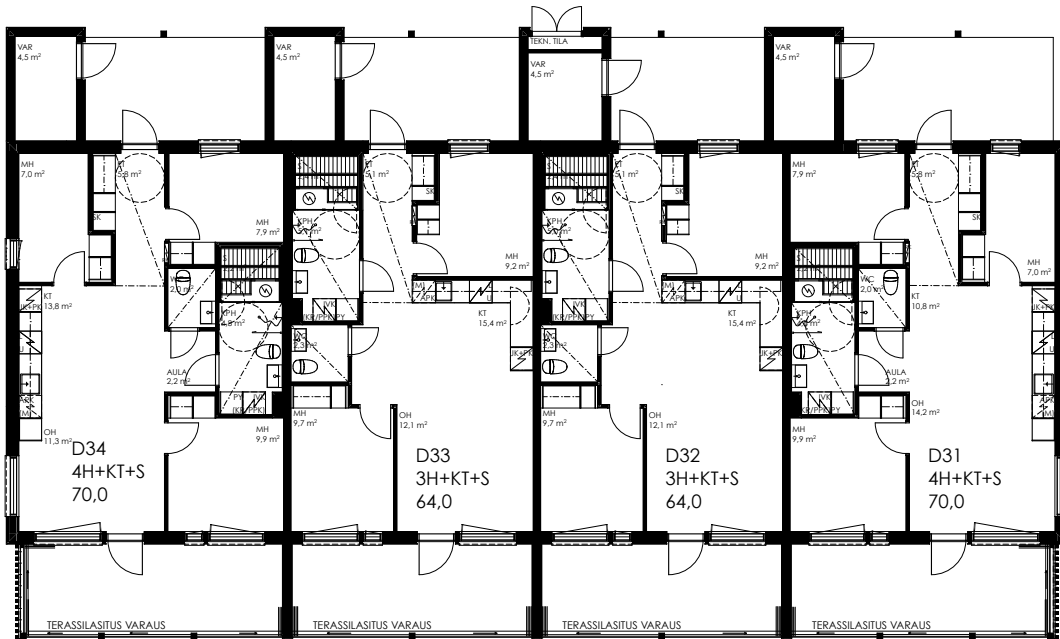

As Oy Järvenpään Peltola  
POHJAPIIRUSTUS

Talo D

As Oy Järvenpään Peltola  
4H+KT+S 82,0 m<sup>2</sup>

A1

1:100 5m

As Oy Järvenpään Peltola  
3H+KT+S 64,0 m<sup>2</sup>

A2

As Oy Järvenpään Peltola  
3H+KT+S 64,0 m<sup>2</sup>