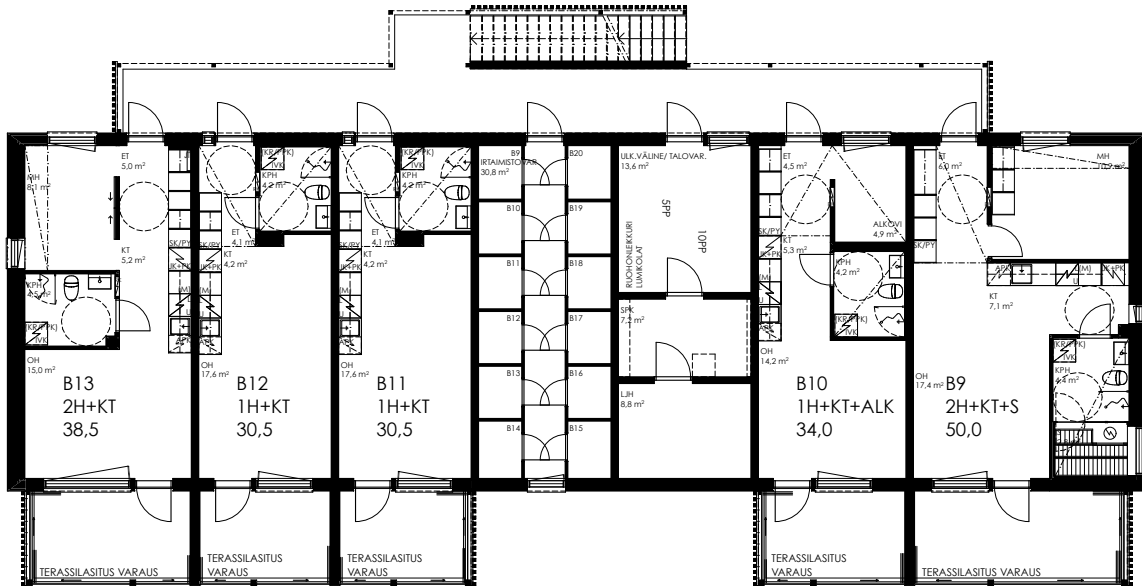

As Oy Järvenpään Peltola POHJAPIIRUSTUS

Talo B

1. KERROS