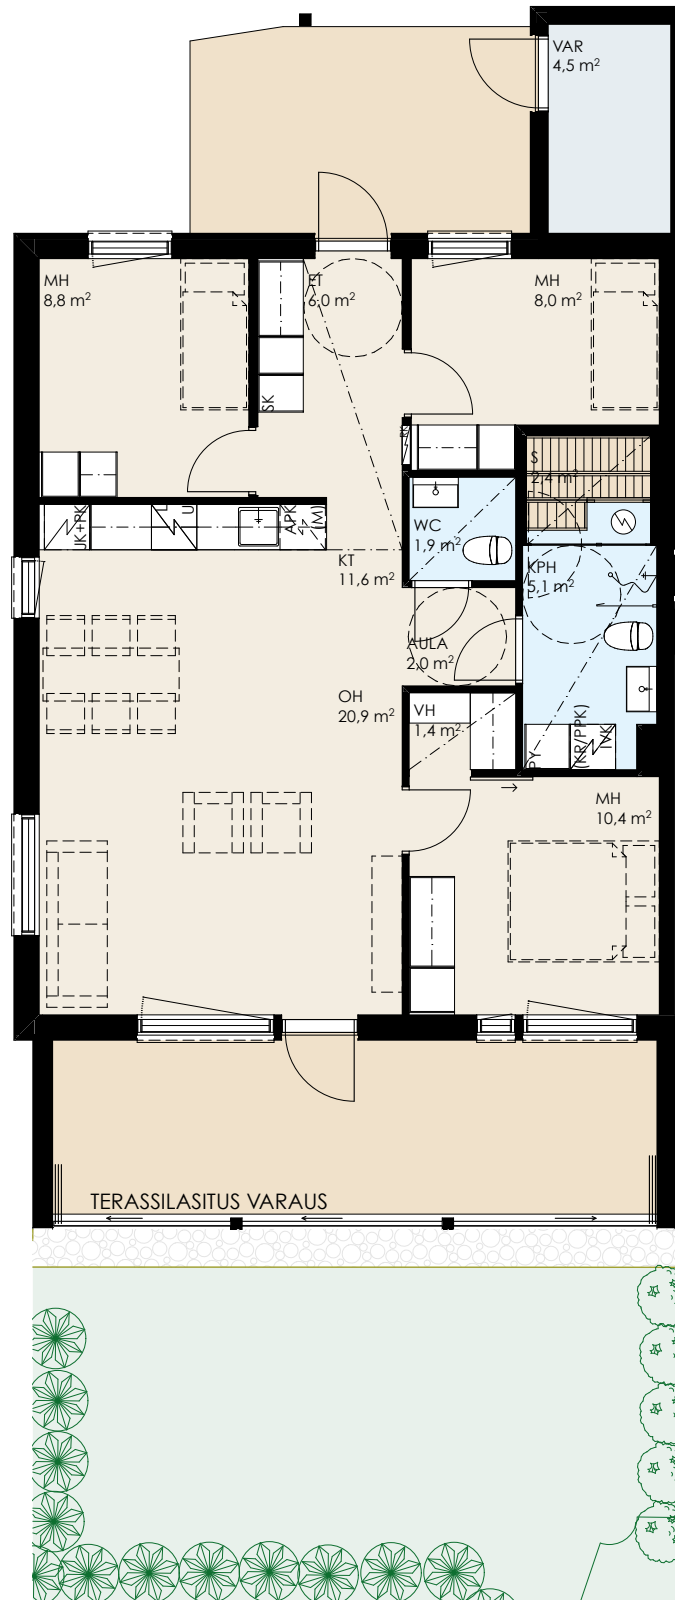

As Oy Järvenpään Peltola  
POHJAPIIRUSTUS

Talo D

As Oy Järvenpään Peltola  
4H+KT+S 82,0 m<sup>2</sup>

A1

1:100 5m

As Oy Järvenpään Peltola  
3H+KT+S 64,0 m<sup>2</sup>

A2

As Oy Järvenpään Peltola  
3H+KT+S 64,0 m<sup>2</sup>

A3

As Oy Järvenpään Peltola  
3H+KT+S 64,0 m<sup>2</sup>

A4

As Oy Järvenpään Peltola  
3H+KT+S 64,0 m<sup>2</sup>

A5

1:100 5m

As Oy Järvenpään Peltola  
3H+KT+S 64,0 m<sup>2</sup>

A6

As Oy Järvenpään Peltola  
3H+KT+S 64,0 m<sup>2</sup>

A7

As Oy Järvenpään Peltola  
4H+KT+S 82,0 m<sup>2</sup>

A8

As Oy Järvenpään Peltola  
2H+KT+S 50,0 m<sup>2</sup>

B9 1. KERROS

As Oy Järvenpään Peltola  
1H+KT+ALK 34,0 m<sup>2</sup>

B10 1. KERROS

As Oy Järvenpään Peltola  
1H+KT 30,5 m<sup>2</sup>

B11 1. KERROS

As Oy Järvenpään Peltola  
1H+KT 30,5 m<sup>2</sup>

B12 1. KERROS

As Oy Järvenpään Peltola  
2H+KT 38,5 m<sup>2</sup>

B13 1. KERROS