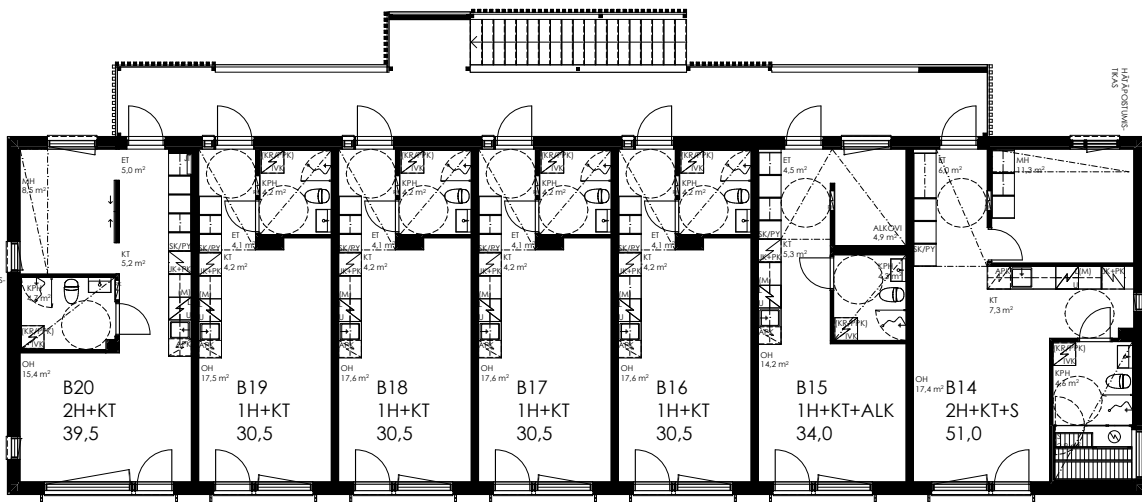

As Oy Järvenpään Peltola POHJAPIIRUSTUS

Talo B

1. KERROS

2. KERROS