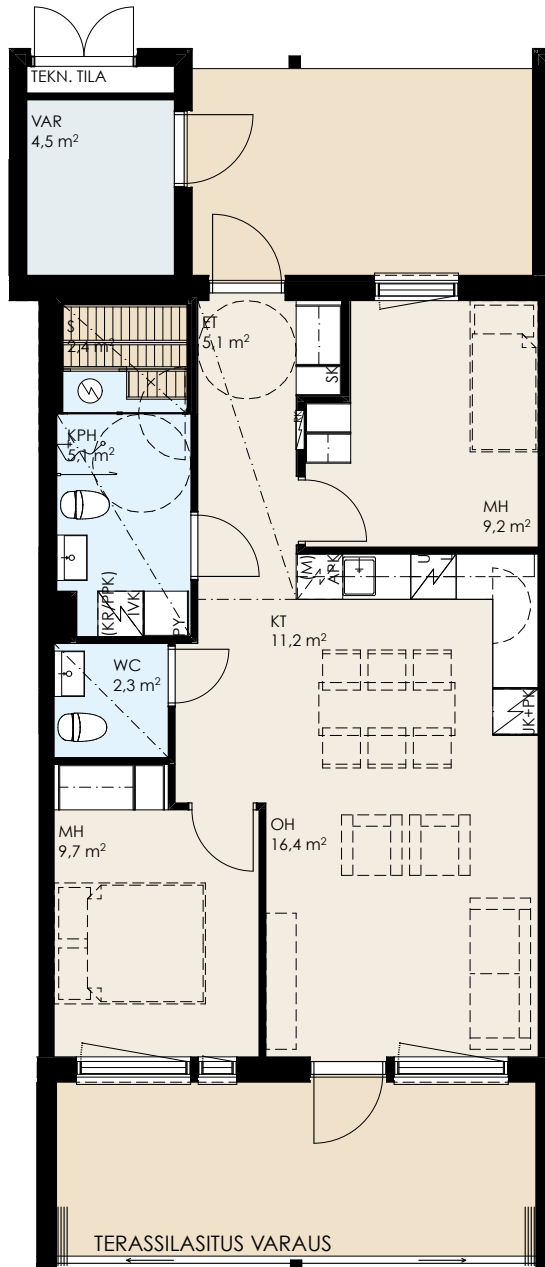

As Oy Järvenpään Peltola  
POHJAPIIRUSTUS

Talo D

As Oy Järvenpään Peltola  
4H+KT+S 82,0 m<sup>2</sup>

A1

1:100 5m

As Oy Järvenpään Peltola  
3H+KT+S 64,0 m<sup>2</sup>

A2

As Oy Järvenpään Peltola  
3H+KT+S 64,0 m<sup>2</sup>

A3

As Oy Järvenpään Peltola  
3H+KT+S 64,0 m<sup>2</sup>

A4

As Oy Järvenpään Peltola  
3H+KT+S 64,0 m<sup>2</sup>

A5

1:100 5m

As Oy Järvenpään Peltola  
3H+KT+S 64,0 m<sup>2</sup>

A6

As Oy Järvenpään Peltola  
3H+KT+S 64,0 m<sup>2</sup>

A7

As Oy Järvenpään Peltola  
4H+KT+S 82,0 m<sup>2</sup>

A8

As Oy Järvenpään Peltola  
2H+KT+S 50,0 m<sup>2</sup>

B9 1. KERROS

As Oy Järvenpään Peltola  
1H+KT+ALK 34,0 m<sup>2</sup>