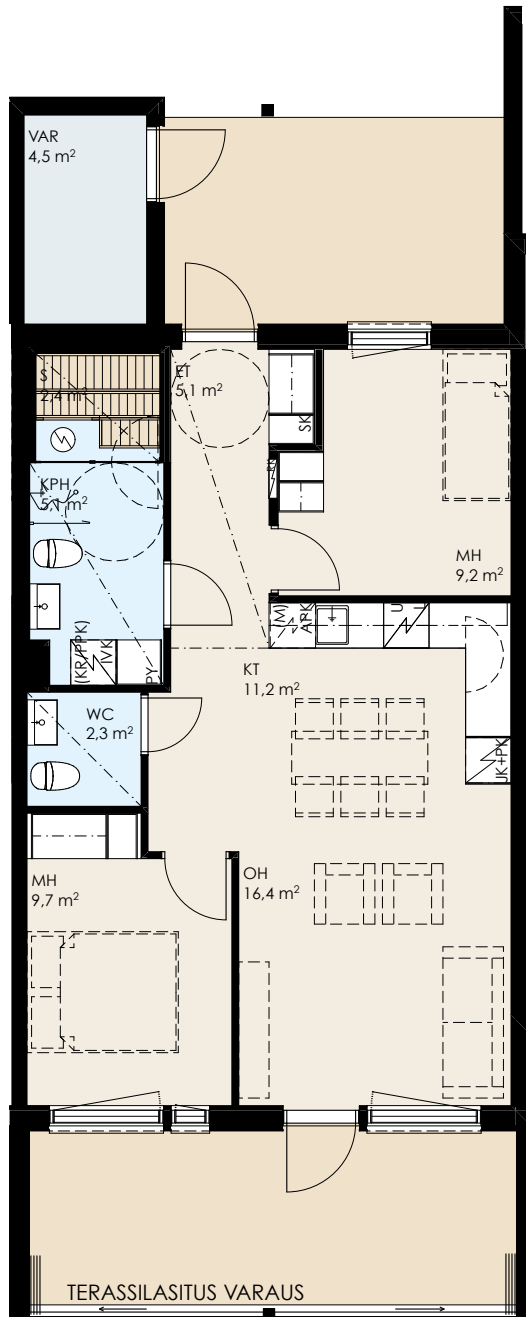

As Oy Järvenpään Peltola  
POHJAPIIRUSTUS

Talo D

As Oy Järvenpään Peltola  
4H+KT+S 82,0 m<sup>2</sup>

A1

1:100 5m

As Oy Järvenpään Peltola  
3H+KT+S 64,0 m<sup>2</sup>

A2

As Oy Järvenpään Peltola  
3H+KT+S 64,0 m<sup>2</sup>

A3

As Oy Järvenpään Peltola  
3H+KT+S 64,0 m<sup>2</sup>

A4

As Oy Järvenpään Peltola  
3H+KT+S 64,0 m<sup>2</sup>

A5

1:100 5m

As Oy Järvenpään Peltola  
3H+KT+S 64,0 m<sup>2</sup>

A6

As Oy Järvenpään Peltola  
3H+KT+S 64,0 m<sup>2</sup>

A7

As Oy Järvenpään Peltola  
4H+KT+S 82,0 m<sup>2</sup>

A8

As Oy Järvenpään Peltola  
2H+KT+S 50,0 m<sup>2</sup>

B9 1. KERROS

As Oy Järvenpään Peltola  
1H+KT+ALK 34,0 m<sup>2</sup>

B10 1. KERROS

As Oy Järvenpään Peltola  
1H+KT 30,5 m<sup>2</sup>

B11 1. KERROS

As Oy Järvenpään Peltola  
1H+KT 30,5 m<sup>2</sup>

B12 1. KERROS

As Oy Järvenpään Peltola  
2H+KT 38,5 m<sup>2</sup>

B13 1. KERROS