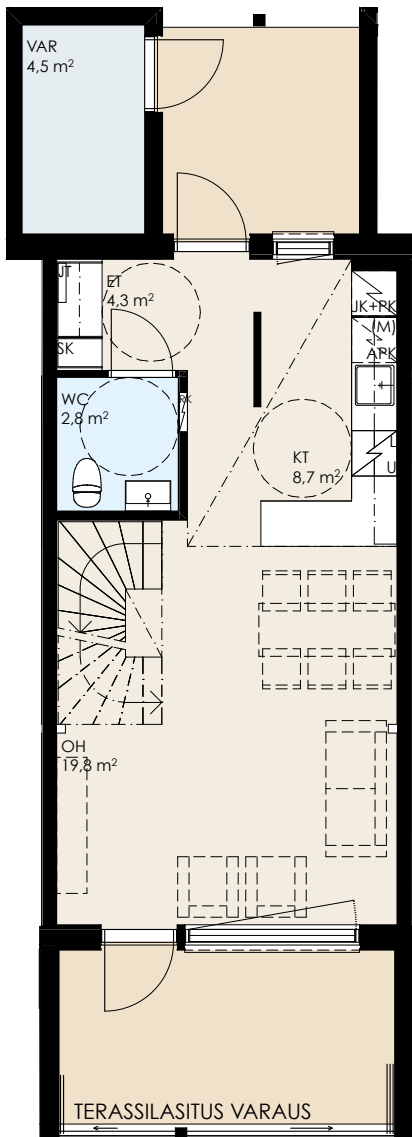

As Oy Järvenpään Peltola  
POHJAPIIRUSTUS

Talo D

As Oy Järvenpään Peltola  
4H+KT+S 82,0 m<sup>2</sup>

A1

1:100 5m

As Oy Järvenpään Peltola  
3H+KT+S 64,0 m<sup>2</sup>

A2

As Oy Järvenpään Peltola  
3H+KT+S 64,0 m<sup>2</sup>

B10 1. KERROS

As Oy Järvenpään Peltola  
1H+KT 30,5 m<sup>2</sup>

B11 1. KERROS

As Oy Järvenpään Peltola  
1H+KT 30,5 m<sup>2</sup>

B12 1. KERROS

As Oy Järvenpään Peltola  
2H+KT 38,5 m<sup>2</sup>

B13 1. KERROS

As Oy Järvenpään Peltola  
3H+KT+S 75,0 m<sup>2</sup>

C27

1. KERROS

2. KERROS

P

As Oy Järvenpään Peltola  
 3H+KT+S 75,0 m<sup>2</sup>

C28

1. KERROS

2. KERROS

P

As Oy Järvenpään Peltola  
3H+KT+S 75,0 m<sup>2</sup>

C29

1. KERROS

2. KERROS

As Oy Järvenpään Peltola  
3H+KT+S 75,0 m<sup>2</sup>

C30