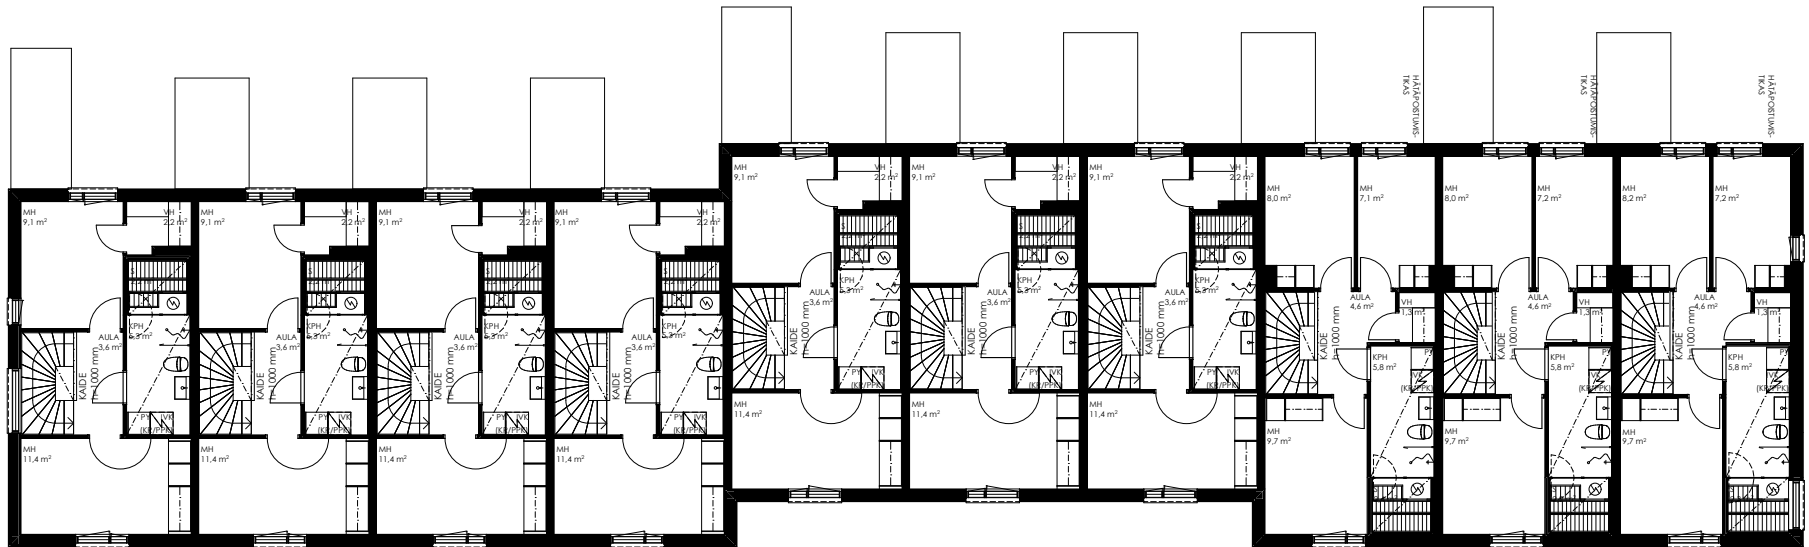

As Oy Järvenpään Peltola
POHJAPIIRUSTUS

Talo C

1. KERROS

2. KERROS