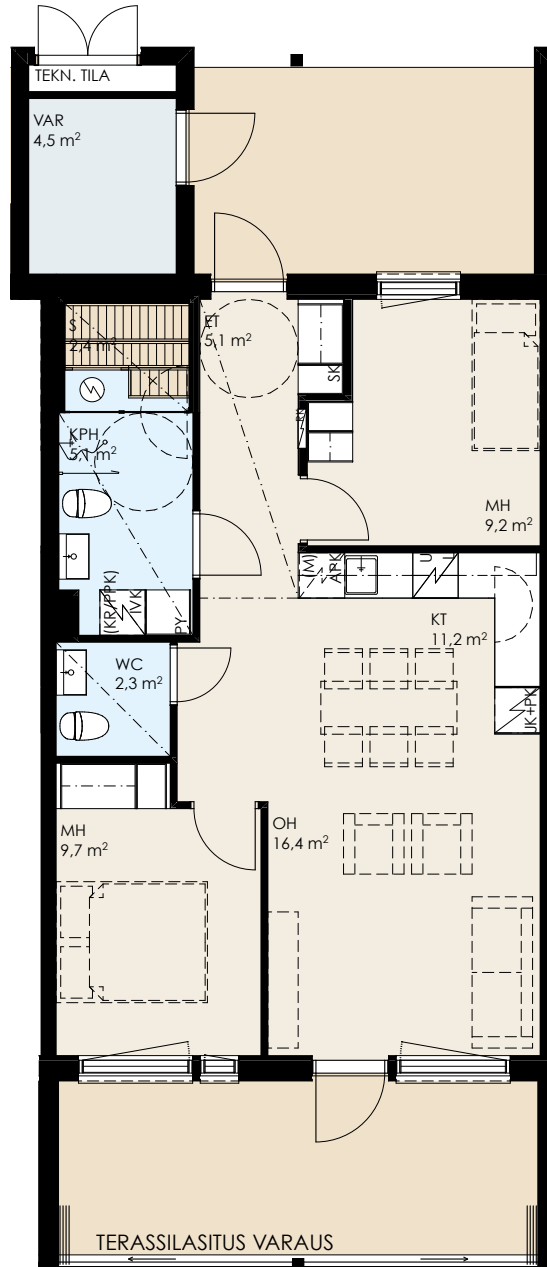

As Oy Järvenpään Peltola  
POHJAPIIRUSTUS

Talo D

As Oy Järvenpään Peltola  
4H+KT+S 82,0 m<sup>2</sup>

A1

1:100 5m

As Oy Järvenpään Peltola  
3H+KT+S 64,0 m<sup>2</sup>

A2

As Oy Järvenpään Peltola  
3H+KT+S 64,0 m<sup>2</sup>

A3

As Oy Järvenpään Peltola  
3H+KT+S 64,0 m<sup>2</sup>

A4

As Oy Järvenpään Peltola  
3H+KT+S 64,0 m<sup>2</sup>

A5

1:100 5m

As Oy Järvenpään Peltola  
3H+KT+S 64,0 m<sup>2</sup>

A6

As Oy Järvenpään Peltola  
3H+KT+S 64,0 m<sup>2</sup>

A7

As Oy Järvenpään Peltola  
4H+KT+S 82,0 m<sup>2</sup>

A8

As Oy Järvenpään Peltola  
2H+KT+S 50,0 m<sup>2</sup>

B9 1. KERROS

As Oy Järvenpään Peltola  
1H+KT+ALK 34,0 m<sup>2</sup>

B10 1. KERROS

As Oy Järvenpään Peltola  
1H+KT 30,5 m<sup>2</sup>

B11 1. KERROS

As Oy Järvenpään Peltola  
1H+KT 30,5 m<sup>2</sup>

B12 1. KERROS

As Oy Järvenpään Peltola  
2H+KT 38,5 m<sup>2</sup>

B13 1. KERROS