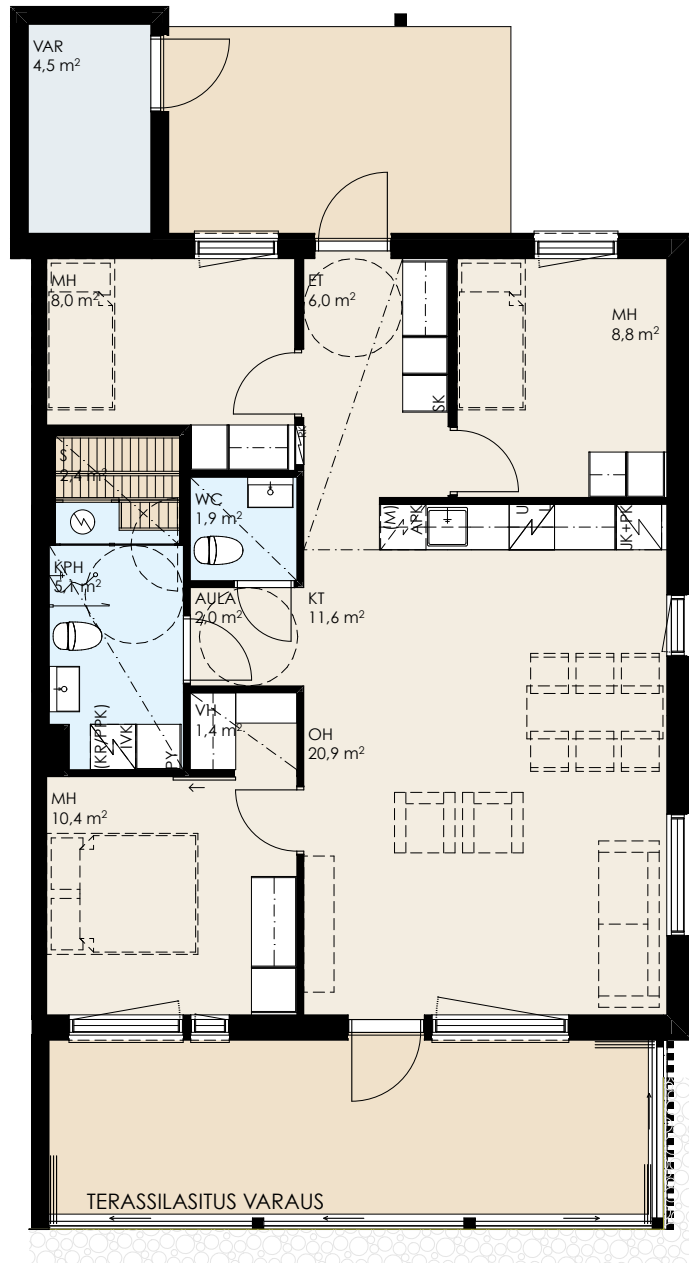

# As Oy Järvenpään Peltola POHJAPIIRUSTUS

Talo B

1. KERROS

2. KERROS

As Oy Järvenpään Peltola  
**POHJAPIIRUSTUS**

Talo C

1. KERROS

2. KERROS

As Oy Järvenpään Peltola  
POHJAPIIRUSTUS

Talo D

As Oy Järvenpään Peltola  
4H+KT+S 82,0 m<sup>2</sup>

A1

1:100 5m

As Oy Järvenpään Peltola  
3H+KT+S 64,0 m<sup>2</sup>

A2

As Oy Järvenpään Peltola  
3H+KT+S 64,0 m<sup>2</sup>