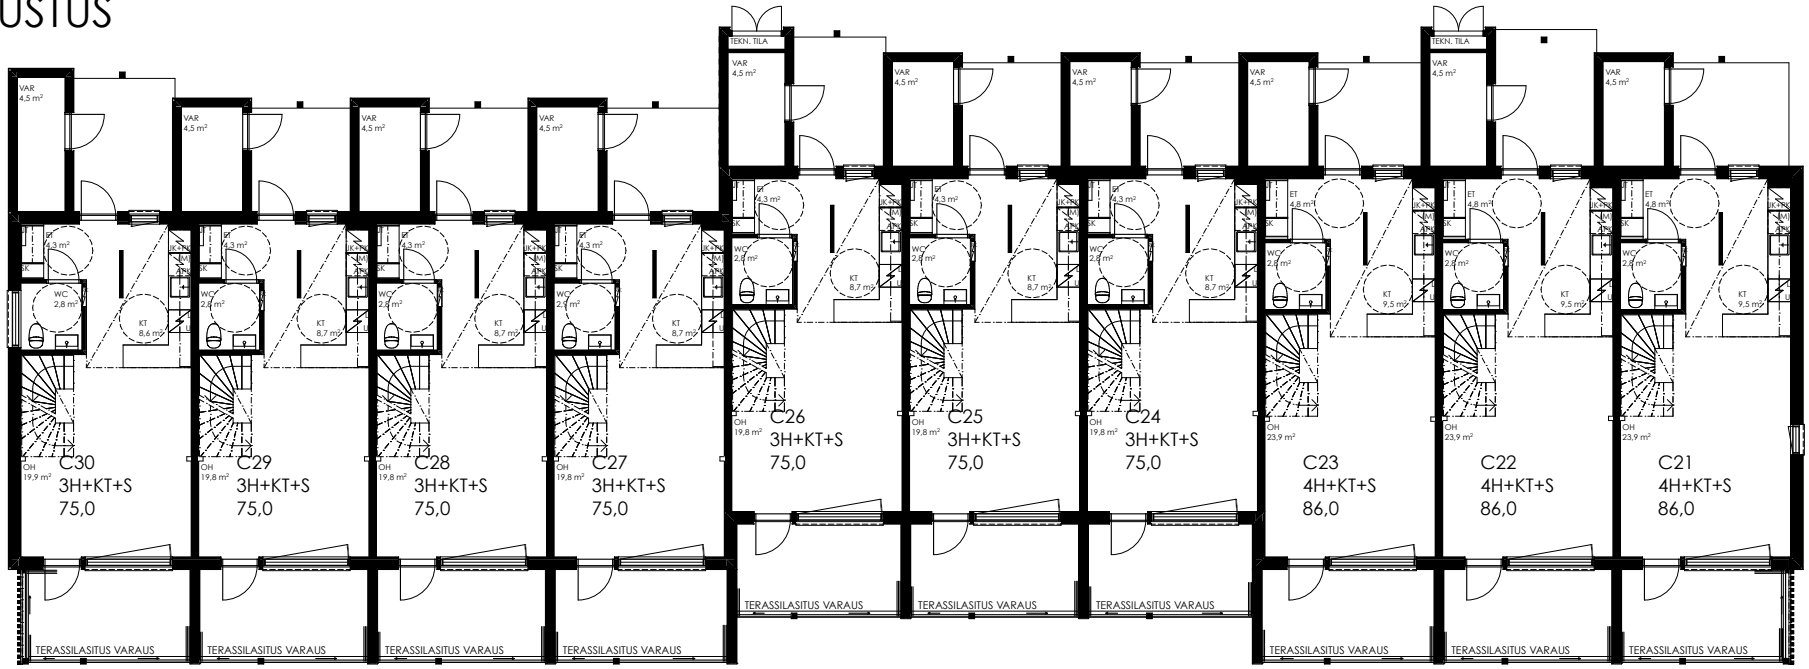

As Oy Järvenpään Peltola
POHJAPIIRUSTUS

Talo C