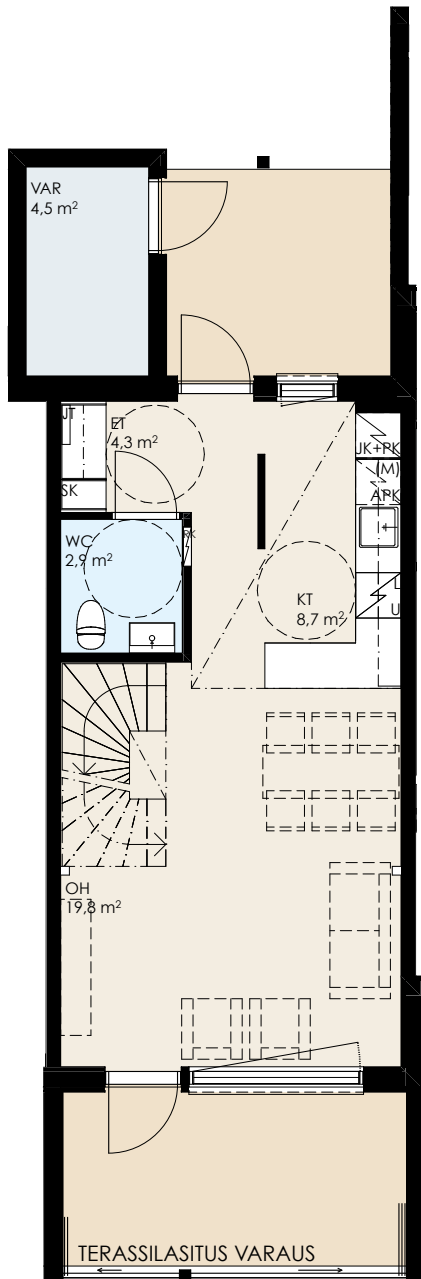

As Oy Järvenpään Peltola  
POHJAPIIRUSTUS

Talo D

As Oy Järvenpään Peltola  
4H+KT+S 82,0 m<sup>2</sup>

A1

1:100 5m

As Oy Järvenpään Peltola  
3H+KT+S 64,0 m<sup>2</sup>

A2

As Oy Järvenpään Peltola  
3H+KT+S 64,0 m<sup>2</sup>

C23

1. KERROS

2. KERROS

P

As Oy Järvenpään Peltola  
3H+KT+S 75,0 m<sup>2</sup>

C24

1. KERROS

2. KERROS

As Oy Järvenpään Peltola  
3H+KT+S 75,0 m<sup>2</sup>

C25

1. KERROS

2. KERROS

As Oy Järvenpään Peltola  
 3H+KT+S 75,0 m<sup>2</sup>

C26

1. KERROS

2. KERROS

As Oy Järvenpään Peltola  
3H+KT+S 75,0 m<sup>2</sup>

C27

1. KERROS

2. KERROS

P

As Oy Järvenpään Peltola  
 3H+KT+S 75,0 m<sup>2</sup>

C28

1. KERROS