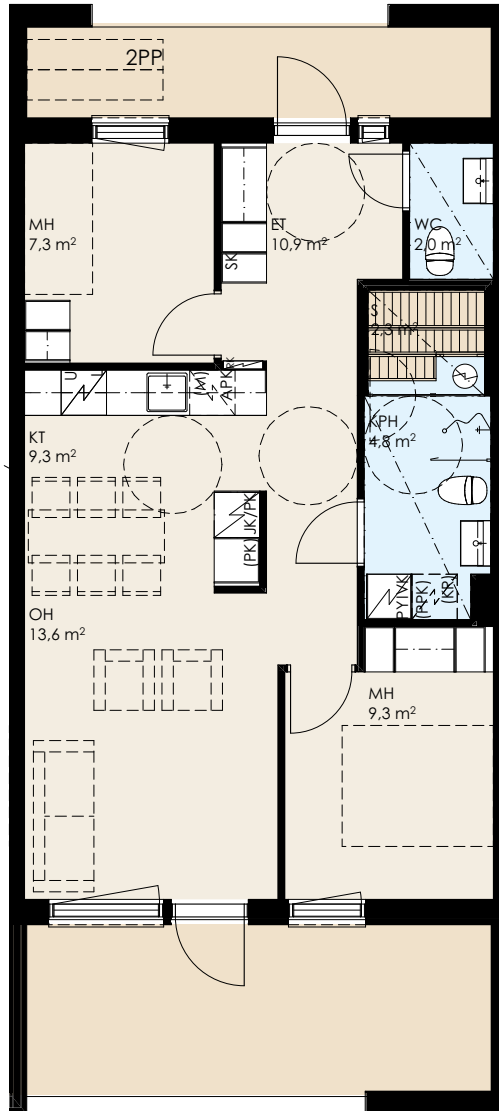

# POHJAPIIRUSTUS

3. kerros

1:200

As Oy Järvenpään Yliopettaja  
4H+KT+S 81,5 m<sup>2</sup>

A1

P

As Oy Järvenpään Yliopettaja  
3H+KT+S 62,0 m<sup>2</sup>

A2

As Oy Järvenpään Yliopettaja  
4H+KT+S 81,5 m<sup>2</sup>

A3

As Oy Järvenpään Yliopettaja  
4H+KT+S 81,5 m<sup>2</sup>

B4

As Oy Järvenpään Yliopettaja  
3H+KT+S 62,0 m<sup>2</sup>

B5  
B7

As Oy Järvenpään Yliopettaja  
3H+KT+S 62,0 m<sup>2</sup>