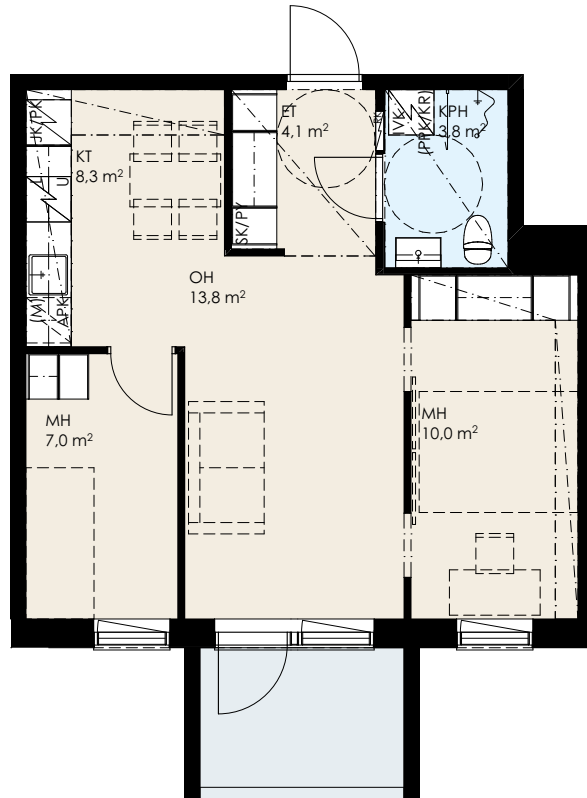

As Oy Järvenpään Yliopettaja
3H+KT 49,0 m²

- D7 1. kerros
- D18 2. kerros
- D23 3. kerros